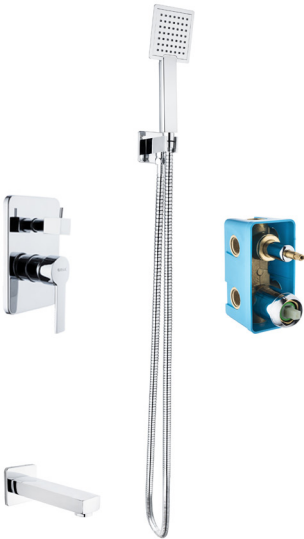

FİYAT: 8000
Koli Adedi: **8**