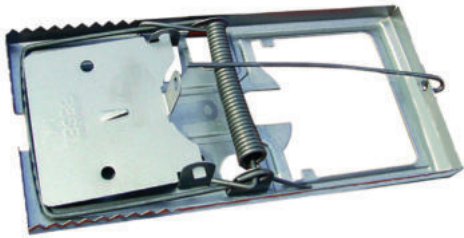

TEL KAPI YAYI WIRE DOOR SPRINGS

Türkiye

Kod Code	Model Type	Boyut Size	Kutu Miktarı Pack Quantity	Koli Miktarı Box Quantity	Fiyat (Düzine) Price (Dozen)
BA660	Küçük / Small	3/8"	1 Düzine / 1 Dozen	25 Düzine / 25 Dozen	320,00 ₺
BA661	Orta / Medium	1/2"	1 Düzine / 1 Dozen	25 Düzine / 25 Dozen	380,00 ₺
BA662	Büyük / Large	5/8"	1 Düzine / 1 Dozen	25 Düzine / 25 Dozen	440,00 ₺