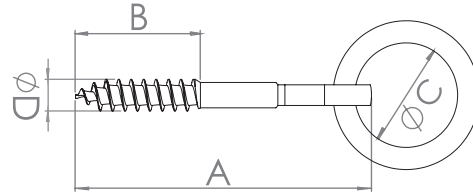

KOD	A	B	C	D
BA906	78	45	30	M6
BA908	69	50	32	M8
BA9010	95	65	35	M10

HALKALI CİVATALAR RING BOLTS

Türkiye

Kod Code	Cins Kind	Kutu Miktarı Pack Quantity	Koli Miktarı Box Quantity	Fiyat (Adet) Price (Pcs)
BA906	Halkalı Civata / Ring Bolt M6	60 Adet / 60 Pcs	480 Adet / Pcs	16,00 ₺
BA908	Halkalı Civata / Ring Bolt M8	60 Adet / 60 Pcs	480 Adet / Pcs	21,00 ₺
BA9010	Halkalı Civata / Ring Bolt M10	35 Adet / 35 Pcs	280 Adet / Pcs	29,00 ₺