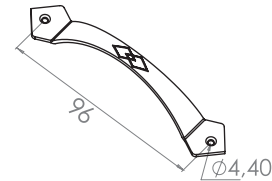

DEMİR DOĞRAMA KULPLARI KÜÇÜK

HANDLE METAL FURNITURE SMALL

Türkiye

Kod Code	Model Type	Renk Color	Kutu Miktarı Pack Quantity	Koli Miktarı Box Quantity	Fiyat (Düzine) Price (Dozen)
BA550S	Küçük / Small	Sarı / Yellow	2 Düzine / Dozen	40 Düzine / Dozen	130,00 ₺
BA550	Küçük / Small	Beyaz / White	2 Düzine / Dozen	40 Düzine / Dozen	130,00 ₺
BA550B	Küçük / Small	Bakır / Copper	2 Düzine / Dozen	40 Düzine / Dozen	130,00 ₺
BA550SY	Küçük / Small	Siyah / Black	2 Düzine / Dozen	40 Düzine / Dozen	130,00 ₺
BA550K	Küçük / Small	Krom / Chrome	2 Düzine / Dozen	40 Düzine / Dozen	200,00 ₺