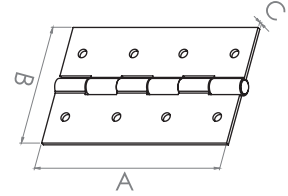

* Only for these product

1 Dozen = 24 Pcs

* Sadece bu ürün için

1 Düzine = 24 Adet

YAPRAK MENTEŞE
 LEAF HINGE

Türkiye

Kod Code	Model Type	Kutu Miktarı Pack Quantity	Koli Miktarı Box Quantity	Fiyat (Düzine) Price (Dozen)
BA62	2	1 Düzine / Dozen	48 Düzine / Dozen	110,00 ₺
BA63	3	1 Düzine / Dozen	36 Düzine / Dozen	225,00 ₺
BA64	4	1/2 Düzine / Dozen	12 Düzine / Dozen	500,00 ₺
BA65	5	1/2 Düzine / Dozen	10 Düzine / Dozen	670,00 ₺