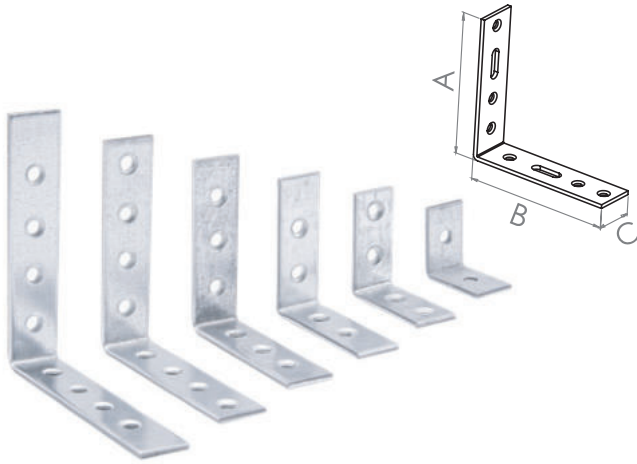

KOD	A	B	C
BA2025	25	25	20
BA2035	35	35	20
BA2045	45	45	20
BA2055	55	55	20
BA2065	65	65	20
BA2075	75	75	20

MASA GÖNYE 20 SERİSİ

CORNER BRACKETS 20 SERIES

Türkiye

Kod Code	Boyut Dimension	Kutu Miktarı Pack Quantity	Koli Miktarı Box Quantity	Fiyat (Adet) Price (Pcs)
BA2025	20x25	100 Adet / Pcs	2000 Adet / Pcs	2,60 ₺
BA2035	20x35	70 Adet / Pcs	1400 Adet / Pcs	3,40 ₺
BA2045	20x45	50 Adet / Pcs	1000 Adet / Pcs	4,40 ₺
BA2055	20x55	70 Adet / Pcs	700 Adet / Pcs	4,90 ₺
BA2065	20x65	60 Adet / Pcs	600 Adet / Pcs	6,00 ₺
BA2075	20x75	50 Adet / Pcs	500 Adet / Pcs	7,00 ₺