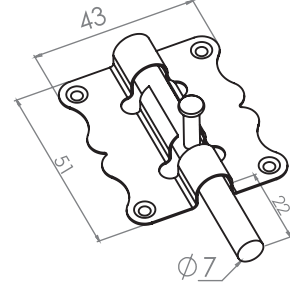

KELEBEK SÜRGÜ BUTTERFLY BARREL BOLTS

Türkiye

Kod Code	Model Type	Kutu Miktarı Pack Quantity	Koli Miktarı Box Quantity	Fiyat (Düzine) Price (Dozen)
BA230	Kelebek / Butterfly	2 Düzine / Dozen	40 Düzine / Dozen	175,00 ₺

KOD	A	B	C	D	E
BA235	100	35	102	12	3,5

SÜPER LÜKS SÜRGÜ SUPER LUX BARREL BOLTS

Türkiye

Kod Code	Model Type	Kutu Miktarı Pack Quantity	Koli Miktarı Box Quantity	Fiyat (Düzine) Price (Dozen)
BA235	Lüks / Lux	1 Düzine / Dozen	30 Düzine / Dozen	250,00 ₺

KOD	A	B	C	D
BA21016	85	39	30	11
BA21018	125	39	40	11

DEMİR DOĞRAMA SÜRGÜLERİ BARREL BOLTS FOR METAL

Türkiye

Kod Code	No No	Model Type	Kutu Miktarı Pack Quantity	Koli Miktarı Box Quantity	Fiyat (Düzine) Price (Dozen)
BA21016	16	Demir Doğrama Iron Joinery	1 Düzine / 1 Dozen	16 Düzine / Dozen	310,00 ₺
BA21018	18	Delikli-Deliksiz Perforated Non Perforated	1 Düzine / 1 Dozen	12 Düzine / Dozen	390,00 ₺