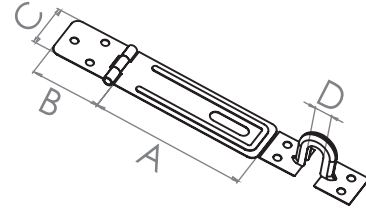

KOD	A	B	C	D
BA10025	59	27	25	10
BA10030	84	36	30	14
BA10035	110	41	35	14

SANDIK ASKILARI HASPS

Türkiye

Kod Code	No No	Renk Color	Kutu Miktarı Pack Quantity	Koli Miktarı Box Quantity	Fiyat (Düzine) Price (Dozen)
BA10025	25	Kadmiyum / Cadmium	1 Düzine / 1 Dozen	50 Düzine / Dozen	100,00 ₺
BA10030	30	Kadmiyum / Cadmium	1 Düzine / 1 Dozen	40 Düzine / Dozen	135,00 ₺
BA10035	35	Kadmiyum / Cadmium	1 Düzine / 1 Dozen	40 Düzine / Dozen	165,00 ₺