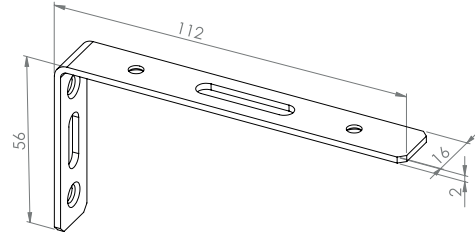

KORNİŞ DEMİRİ CURTAIN RAIL ANGLE

Türkiye

Kod Code	No No	Kutu Miktarı Pack Quantity	Koli Miktarı Box Quantity	Fiyat (Adet) Price (Pcs)
BA620	1	50 Adet / Pcs	500 Adet / Pcs	5,80 ₺

MASA GÖNYE OVAL CORNER BRACKET OVAL

Türkiye

Kod Code	No No	Kutu Miktarı Pack Quantity	Koli Miktarı Box Quantity	Fiyat (Adet) Price (Pcs)
BA2330	1	100 Adet / Pcs	1000 Adet / Pcs	4,30 ₺

KOD	A	B	C	D
BA606	42	15	60	4
BA608	60	15	87	4
BA610	80	15	113	4
BA612	100	15	140	4

KALIN SAÇ GÖNYE KAPLAMALI FLAT CORNER BRACKETS

Türkiye

Kod Code	No No	Kutu Miktarı Pack Quantity	Koli Miktarı Box Quantity	Fiyat (Adet) Price (Pcs)
BA606	6	50 Adet / Pcs	1000 Adet / Pcs	4,50 ₺
BA608	8	50 Adet / Pcs	1000 Adet / Pcs	5,60 ₺
BA610	10	50 Adet / Pcs	500 Adet / Pcs	7,30 ₺
BA612	12	50 Adet / Pcs	500 Adet / Pcs	9,60 ₺