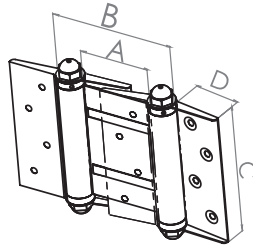

KOD	A	B	C	D
BA60029	33	73	75	23
BA60030	39	79	100	26
BA60033	46	90	123	29
BA60036	52	102	150	41

YAYLI MENTEŞE SATEN

DOUBLE ACTING SPRING HINGES SATIN

Türkiye

Kod Code	No No	Renk Color	Kutu Miktarı Pack Quantity	Koli Miktarı Box Quantity	Fiyat (Çift) Price (Pair)
BA60029ST	29	Saten / Satin	1 Çift / 1 Pair	30 Çift / 30 Pair	450,00 ₺
BA60030ST	30	Saten / Satin	1 Çift / 1 Pair	30 Çift / 30 Pair	510,00 ₺
BA60033ST	33	Saten / Satin	1 Çift / 1 Pair	24 Çift / 24 Pair	595,00 ₺
BA60036ST	36	Saten / Satin	1 Çift / 1 Pair	12 Çift / 12 Pair	705,00 ₺