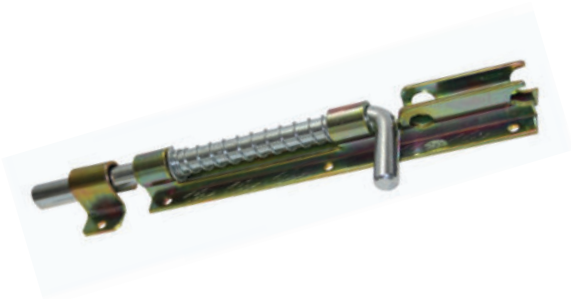

FERFORJE SÜRGÜ

FORGED BOLTS

Türkiye

Kod Code	Model Type	Renk Color	Kutu Miktarı Pack Quantity	Koli Miktarı Box Quantity	Fiyat (Adet) Price (Pcs)
BA211	32x210mm	Kadmiyum / Cadmium	1 Adet / 1 Pcs	50 Adet / 50 Pcs	130,00 ₺