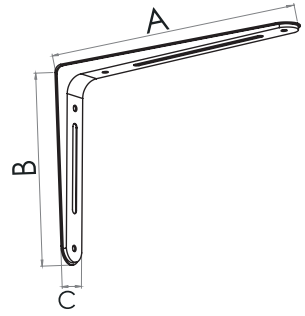

KLAS RAF ALTI BEYAZ
CLASS SHELF BRACKETS / WHITE

Türkiye

Kod Code	No No	Kutu Miktarı Pack Quantity	Koli Miktarı Box Quantity	Fiyat (Düzine) Price (Dozen)
BA331	1	2 Düzine / Dozen	20 Düzine / Dozen	335,00 ₺
BA332	2	2 Düzine / Dozen	20 Düzine / Dozen	385,00 ₺
BA333	3	2 Düzine / Dozen	20 Düzine / Dozen	525,00 ₺
BA334	4	2 Düzine / Dozen	20 Düzine / Dozen	595,00 ₺

KOD	A	B	C
BA 331	170	120	38
BA 332	220	160	38
BA 333	270	190	38
BA 334	315	220	38