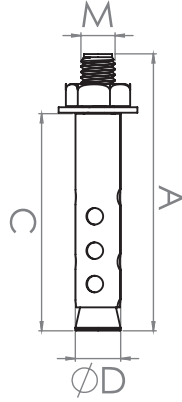

KOD	A	M	C	D
ÇD650	50	M6	32	8
ÇD665	65	M6	47	8
ÇD855	55	M8	38	10
ÇD875	75	M8	55	10
ÇD1075	75	M10	55	12
ÇD1085	85	M10	65	12
ÇD1290	90	M12	65	16
ÇD12110	110	M12	80	16

ÇELİK DÜBEL GÖMLEKLİ STEEL ANCHOR

Türkiye

Kod Code	Boyut Dimension	Kutu Miktarı Pack Quantity	Koli Miktarı Box Quantity	Fiyat (Adet) Price (Pcs)
ÇD650	M6X50	150 Adet / Pcs	1200 Adet / Pcs	4,60 ₺
ÇD665	M6X65	150 Adet / Pcs	1200 Adet / Pcs	4,90 ₺
ÇD855	M8X55	125 Adet / Pcs	1000 Adet / Pcs	6,80 ₺
ÇD875	M8X75	125 Adet / Pcs	1000 Adet / Pcs	7,40 ₺
ÇD1075	M10X75	60 Adet / Pcs	480 Adet / Pcs	10,50 ₺
ÇD1085	M10X85	60 Adet / Pcs	480 Adet / Pcs	10,90 ₺
ÇD1290	M12X90	35 Adet / Pcs	280 Adet / Pcs	18,00 ₺
ÇD12110	M12X110	35 Adet / Pcs	280 Adet / Pcs	20,00 ₺