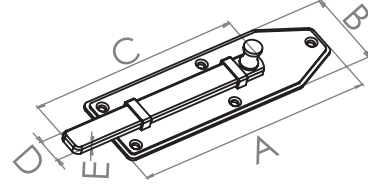

KELEBEK SÜRGÜ BUTTERFLY BARREL BOLTS

Türkiye

Kod Code	Model Type	Kutu Miktarı Pack Quantity	Koli Miktarı Box Quantity	Fiyat (Düzine) Price (Dozen)
BA230	Kelebek / Butterfly	2 Düzine / Dozen	40 Düzine / Dozen	175,00 ₺

KOD	A	B	C	D	E
BA235	100	35	102	12	3,5

SÜPER LÜKS SÜRGÜ SUPER LUX BARREL BOLTS

Türkiye

Kod Code	Model Type	Kutu Miktarı Pack Quantity	Koli Miktarı Box Quantity	Fiyat (Düzine) Price (Dozen)
BA235	Lüks / Lux	1 Düzine / Dozen	30 Düzine / Dozen	250,00 ₺