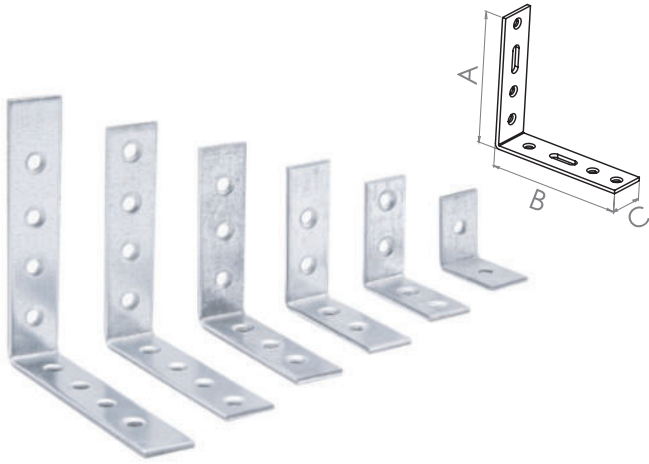

KALIN SAÇ GÖNYE KAPLAMALI FLAT CORNER BRACKETS

Türkiye

Kod Code	No No	Kutu Miktarı Pack Quantity	Koli Miktarı Box Quantity	Fiyat (Adet) Price (Pcs)
BA606	6	50 Adet / Pcs	1000 Adet / Pcs	4,50 ₺
BA608	8	50 Adet / Pcs	1000 Adet / Pcs	5,60 ₺
BA610	10	50 Adet / Pcs	500 Adet / Pcs	7,30 ₺
BA612	12	50 Adet / Pcs	500 Adet / Pcs	9,60 ₺