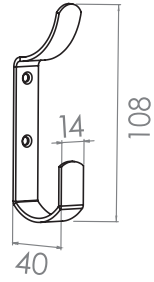

ÇENGEL METAL ASKI
METAL HANGER HOOK

Türkiye

Kod Code	Renk Color	Kutu Miktarı Pack Quantity	Koli Miktarı Box Quantity	Fiyat (Adet) Price (Pcs)
BA860S	Sarı / Yellow	40 Adet / Pcs	400 Adet / Pcs	22,00 ₺
BA860	Beyaz / White	40 Adet / Pcs	400 Adet / Pcs	22,00 ₺
BA860K	Krom / Chrome	40 Adet / Pcs	400 Adet / Pcs	22,00 ₺
BA860ST	Saten / Satin	40 Adet / Pcs	400 Adet / Pcs	22,00 ₺
BA860B	Bakır / Copper	40 Adet / Pcs	400 Adet / Pcs	22,00 ₺
BA860SY	Siyah / Black	40 Adet / Pcs	400 Adet / Pcs	22,00 ₺