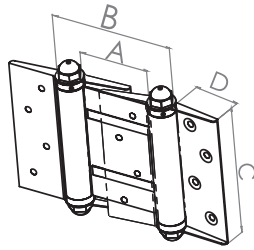

YAYLI MENTEŞE SARI

DOUBLE ACTING SPRING HINGES YELLOW

Türkiye

Kod Code	No No	Renk Color	Kutu Miktarı Pack Quantity	Koli Miktarı Box Quantity	Fiyat (Çift) Price (Pair)
BA60029S	29	Sarı / Yellow	1 Çift / 1 Pair	30 Çift / 30 Pair	440,00 ₺
BA60030S	30	Sarı / Yellow	1 Çift / 1 Pair	30 Çift / 30 Pair	500,00 ₺
BA60033S	33	Sarı / Yellow	1 Çift / 1 Pair	24 Çift / 24 Pair	585,00 ₺
BA60036S	36	Sarı / Yellow	1 Çift / 1 Pair	12 Çift / 12 Pair	695,00 ₺