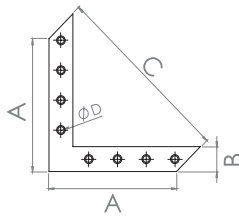

MASA GÖNYE OVAL CORNER BRACKET OVAL

Türkiye

Kod Code	No No	Kutu Miktarı Pack Quantity	Koli Miktarı Box Quantity	Fiyat (Adet) Price (Pcs)
BA2330	1	100 Adet / Pcs	1000 Adet / Pcs	4,30 ₺