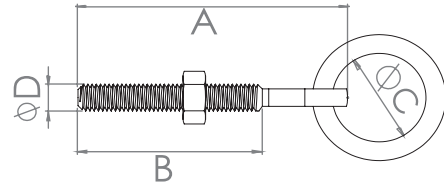

KOD	A	B	C	D
BA906	78	45	30	M6
BA908	69	50	32	M8
BA9010	95	65	35	M10

HALKALI CİVATALAR RING BOLTS

Türkiye

Kod Code	Cins Kind	Kutu Miktarı Pack Quantity	Koli Miktarı Box Quantity	Fiyat (Adet) Price (Pcs)
BA906	Halkalı Civata / Ring Bolt M6	60 Adet / 60 Pcs	480 Adet / Pcs	16,00 ₺
BA908	Halkalı Civata / Ring Bolt M8	60 Adet / 60 Pcs	480 Adet / Pcs	21,00 ₺
BA9010	Halkalı Civata / Ring Bolt M10	35 Adet / 35 Pcs	280 Adet / Pcs	29,00 ₺