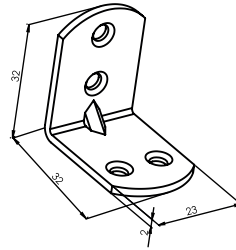

KORNİŞ DEMİRİ CURTAIN RAIL ANGLE

Türkiye

Kod Code	No No	Kutu Miktarı Pack Quantity	Koli Miktarı Box Quantity	Fiyat (Adet) Price (Pcs)
BA620	1	50 Adet / Pcs	500 Adet / Pcs	5,80 ₺