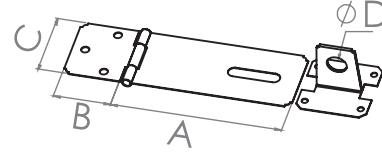

KOD	A	B	C	øD
BA11025	57	21	21	6,5
BA11030	75	24	30	10,5
BA11035	90	29	35	10,5

LÜKS SANDIK ASKISI BAKIR BOYALI LUX HASPS COPPER COATED

Türkiye

Kod Code	No No	Renk Color	Kutu Miktarı Pack Quantity	Koli Miktarı Box Quantity	Fiyat (Adet) Price (Pcs)
BA11025B	25	Bakır / Copper Coated	24 Adet / 24 Adet	576 Adet / 576 Adet	27,00 ₺
BA11030B	30	Bakır / Copper Coated	12 Adet / 12 Adet	384 Adet / 384 Adet	29,00 ₺
BA11035B	35	Bakır / Copper Coated	12 Adet / 12 Adet	288 Adet / 288 Adet	34,00 ₺

LÜKS SANDIK ASKISI KROM KAPLAMA LUX HASPS CHROME PLATING

Türkiye

Kod Code	No No	Renk Color	Kutu Miktarı Pack Quantity	Koli Miktarı Box Quantity	Fiyat (Adet) Price (Pcs)
BA11025K	25	Krom / Chrome Plating	24 Adet / 24 Adet	576 Adet / 576 Adet	32,00 ₺
BA11030K	30	Krom / Chrome Plating	12 Adet / 12 Adet	384 Adet / 384 Adet	35,00 ₺
BA11035K	35	Krom / Chrome Plating	12 Adet / 12 Adet	288 Adet / 288 Adet	42,00 ₺