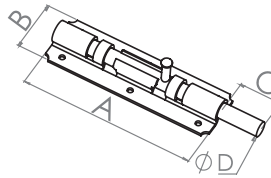

KOD	A	B	C	D
BA21016	85	39	30	11
BA21018	125	39	40	11

DEMİR DOĞRAMA SÜRGÜLERİ BARREL BOLTS FOR METAL

Türkiye

Kod Code	No No	Model Type	Kutu Miktarı Pack Quantity	Koli Miktarı Box Quantity	Fiyat (Düzine) Price (Dozen)
BA21016	16	Demir Doğrama Iron Joinery	1 Düzine / 1 Dozen	16 Düzine / Dozen	310,00 ₺
BA21018	18	Delikli-Deliksiz Perforated Non Perforated	1 Düzine / 1 Dozen	12 Düzine / Dozen	390,00 ₺