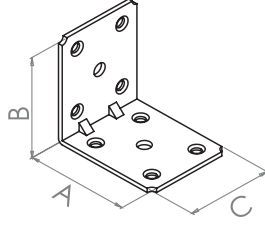

KOD	A	B	C
BA4030	30	30	40
BA4040	40	40	40
BA4050	50	50	40
BA4060	60	60	40
BA4080	80	80	40
BA40100	100	100	40

MASA GÖNYE GENİŞ 40 SERİSİ

CORNER BRACKETS WIDE 40 SERIES

Türkiye

Kod Code	Boyut Dimension	Kutu Miktarı Pack Quantity	Koli Miktarı Box Quantity	Fiyat (Adet) Price (Pcs)
BA4030	40x30	50 Adet / Pcs	500 Adet / Pcs	6,00 ₺
BA4040	40x40	50 Adet / Pcs	500 Adet / Pcs	7,80 ₺
BA4050	40x50	50 Adet / Pcs	500 Adet / Pcs	9,60 ₺
BA4060	40x60	50 Adet / Pcs	500 Adet / Pcs	11,40 ₺
BA4080	40x80	25 Adet / Pcs	250 Adet / Pcs	15,00 ₺
BA40100	40x100	25 Adet / Pcs	250 Adet / Pcs	19,00 ₺