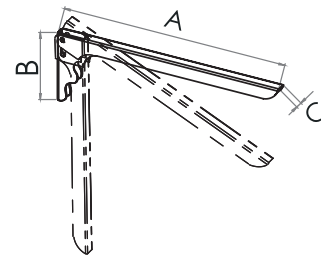

KOD	A	B	C
BA341	155	115	14
BA342	200	150	20
BA343	230	160	20

KOD	A	AI	B	C
BA311	153	180	112	14
BA312	200	250	150	20
BA313	235	290	160	20

AYARLI RAF ALTI

ADJUSTABLE SHELF BRACKETS

Türkiye

Kod Code	No No	Renk Color	Kutu Miktarı Pack Quantity	Koli Miktarı Box Quantity	Fiyat (Adet) Price (Pcs)
BA311	1	Beyaz / White	20 Adet / Pcs	240 Adet / Pcs	90,00 ₺
BA312	2	Beyaz / White	20 Adet / Pcs	120 Adet / Pcs	100,00 ₺
BA313	3	Beyaz / White	20 Adet / Pcs	120 Adet / Pcs	105,00 ₺