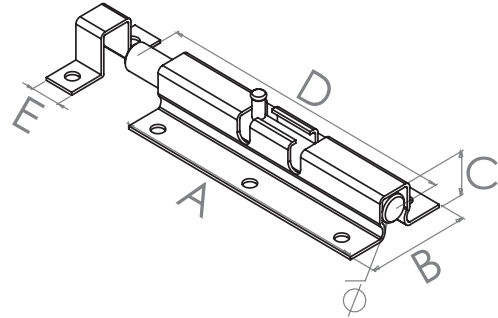

KOD	A	B	C	D	E	Ø
BA244	40	25	12	54	10	7
BA247	70	25	12	84	10	7

KLAS SÜRGÜLER CLASS BARREL BOLTS

Türkiye

Kod Code	Model Type	Renk Color	Kutu Miktarı Pack Quantity	Koli Miktarı Box Quantity	Fiyat (Düzine) Price (Dozen)
BA247S	70mm	Sarı / Yellow	1 Düzine / 1 Dozen	30 Düzine / Dozen	310,00 ₺
BA247K	70mm	Krom / Chrome	1 Düzine / 1 Dozen	30 Düzine / Dozen	310,00 ₺
BA247ST	70mm	Saten / Satin	1 Düzine / 1 Dozen	30 Düzine / Dozen	310,00 ₺
BA247	70mm	Beyaz / White	1 Düzine / 1 Dozen	30 Düzine / Dozen	310,00 ₺