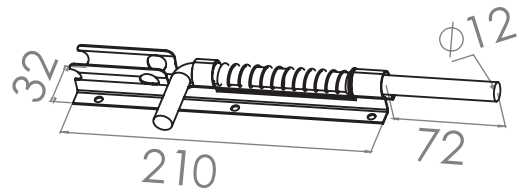

FERFORJE SÜRGÜ

FORGED BOLTS

Türkiye

Kod Code	Model Type	Renk Color	Kutu Miktarı Pack Quantity	Koli Miktarı Box Quantity	Fiyat (Adet) Price (Pcs)
BA211	32x210mm	Kadmiyum / Cadmium	1 Adet / 1 Pcs	50 Adet / 50 Pcs	130,00 ₺