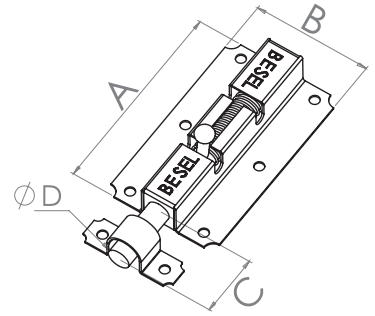

YAYLI SÜRGÜ

SPRING BARREL BOLTS

Türkiye

Kod Code	Model Type	Kutu Miktarı Pack Quantity	Koli Miktarı Box Quantity	Fiyat (Düzine) Price (Dozen)
BA225	Küçük / Small	1 Düzine / Dozen	30 Düzine / Dozen	180,00 ₺
BA220	Büyük / Large	1 Düzine / Dozen	20 Düzine / Dozen	225,00 ₺

KOD	A	B	C	ØD
BA225	68	45	21	7
BA220	80	46	25	8