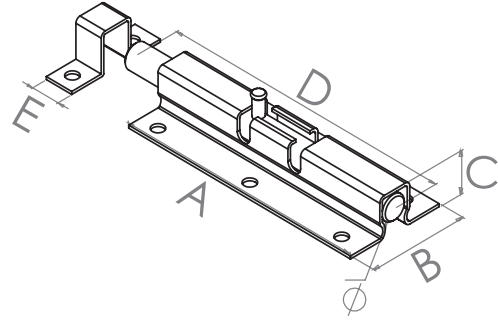

KOD	A	B	C	D	E	Ø
BA244	40	25	12	54	10	7
BA247	70	25	12	84	10	7

KLAS SÜRGÜLER CLASS BARREL BOLTS

Türkiye

Kod Code	Model Type	Renk Color	Kutu Miktarı Pack Quantity	Koli Miktarı Box Quantity	Fiyat (Düzine) Price (Dozen)
BA244S	40mm	Sarı / Yellow	2 Düzine / 2 Dozen	40 Düzine / Dozen	240,00 ₺
BA244K	40mm	Krom / Chrome	2 Düzine / 2 Dozen	40 Düzine / Dozen	240,00 ₺
BA244ST	40mm	Saten / Satin	2 Düzine / 2 Dozen	40 Düzine / Dozen	240,00 ₺
BA244	40mm	Beyaz / White	2 Düzine / 2 Dozen	40 Düzine / Dozen	240,00 ₺