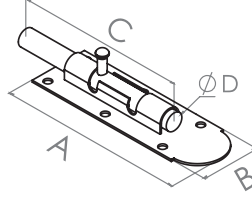

KOD	A	B	C	D
BA2002	69	32	72	8
BA2004	83	34,50	90	9
BA2006	87	34,50	90	9
BA2008	96	34,50	99	9
BA20010	110	42	107	9
BA20012	120	42	107	9
BA20014	135	42	107	9

MAVZER SÜRGÜ

MAUSER BARREL BOLTS

Türkiye

Kod Code	No No	Model Type	Kutu Miktarı Pack Quantity	Koli Miktarı Box Quantity	Fiyat (Düzine) Price (Dozen)
BA2002	2	Mavzer / Mauser	1 Düzine / 1 Dozen	30 Düzine / Dozen	170,00 ₺
BA2004	4	Mavzer / Mauser	1 Düzine / 1 Dozen	24 Düzine / Dozen	225,00 ₺
BA2006	6	Mavzer / Mauser	1 Düzine / 1 Dozen	24 Düzine / Dozen	230,00 ₺
BA2008	8	Mavzer / Mauser	1 Düzine / 1 Dozen	24 Düzine / Dozen	235,00 ₺
BA20010	10	Mavzer / Mauser	1 Düzine / 1 Dozen	20 Düzine / Dozen	265,00 ₺
BA20012	12	Mavzer / Mauser	1 Düzine / 1 Dozen	20 Düzine / Dozen	270,00 ₺
BA20014	14	Mavzer / Mauser	1 Düzine / 1 Dozen	20 Düzine / Dozen	275,00 ₺