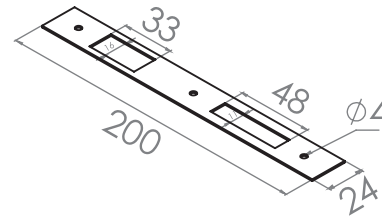

DÜZ KİLİT KARŞILIĞI STRIKE PLATE

Türkiye

Kod Code	Renk Color	Kutu Miktarı Pack Quantity	Koli Miktarı Box Quantity	Fiyat (Adet) Price (Pcs)
BA461ST	Saten / Satin	50 Adet / Pcs	500 Adet / Pcs	24,00 ₺
BA460KD	Kadmiyum / Cadmium	50 Adet / Pcs	500 Adet / Pcs	16,00 ₺