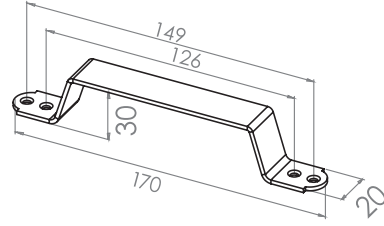

DEMİR DOĞRAMA KULPLARI BÜYÜK

HANDLE METAL FURNITURE BIG

Türkiye

Kod Code	Model Type	Renk Color	Kutu Miktarı Pack Quantity	Koli Miktarı Box Quantity	Fiyat (Düzine) Price (Dozen)
BA560S	Büyük / Big	Sarı / Yellow	2 Düzine / Dozen	40 Düzine / Dozen	220,00 ₺
BA560	Büyük / Big	Beyaz / White	2 Düzine / Dozen	40 Düzine / Dozen	220,00 ₺
BA560B	Büyük / Big	Bakır / Copper	2 Düzine / Dozen	40 Düzine / Dozen	220,00 ₺
BA560SY	Büyük / Big	Siyah / Black	2 Düzine / Dozen	40 Düzine / Dozen	220,00 ₺
BA560K	Büyük / Big	Krom / Chrome	2 Düzine / Dozen	40 Düzine / Dozen	310,00 ₺

DEMİR DOĞRAMA KULPLARI KÜÇÜK

HANDLE METAL FURNITURE SMALL

Türkiye

Kod Code	Model Type	Renk Color	Kutu Miktarı Pack Quantity	Koli Miktarı Box Quantity	Fiyat (Düzine) Price (Dozen)
BA550S	Küçük / Small	Sarı / Yellow	2 Düzine / Dozen	40 Düzine / Dozen	130,00 ₺
BA550	Küçük / Small	Beyaz / White	2 Düzine / Dozen	40 Düzine / Dozen	130,00 ₺
BA550B	Küçük / Small	Bakır / Copper	2 Düzine / Dozen	40 Düzine / Dozen	130,00 ₺
BA550SY	Küçük / Small	Siyah / Black	2 Düzine / Dozen	40 Düzine / Dozen	130,00 ₺
BA550K	Küçük / Small	Krom / Chrome	2 Düzine / Dozen	40 Düzine / Dozen	200,00 ₺

MOBİLYA KULBU

FURNITURE HANDLE

Türkiye

Kod Code	Boyut Dimension	Renk Color	Kutu Miktarı Pack Quantity	Koli Miktarı Box Quantity	Fiyat (Adet) Price (Pcs)
BA570A	96 mm	Antik / Antique	50 Adet / Pcs	500 Adet / Pcs	22,00 ₺
BA570ST	96 mm	Saten / Satin	50 Adet / Pcs	500 Adet / Pcs	22,00 ₺
BA570K	96 mm	Krom / Chrome	50 Adet / Pcs	500 Adet / Pcs	22,00 ₺