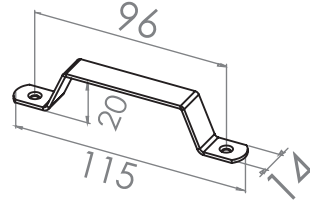

DEMİR DOĞRAMA KULPLARI BÜYÜK

HANDLE METAL FURNITURE BIG

Türkiye

Kod Code	Model Type	Renk Color	Kutu Miktarı Pack Quantity	Koli Miktarı Box Quantity	Fiyat (Düzine) Price (Dozen)
BA560S	Büyük / Big	Sarı / Yellow	2 Düzine / Dozen	40 Düzine / Dozen	220,00 ₺
BA560	Büyük / Big	Beyaz / White	2 Düzine / Dozen	40 Düzine / Dozen	220,00 ₺
BA560B	Büyük / Big	Bakır / Copper	2 Düzine / Dozen	40 Düzine / Dozen	220,00 ₺
BA560SY	Büyük / Big	Siyah / Black	2 Düzine / Dozen	40 Düzine / Dozen	220,00 ₺
BA560K	Büyük / Big	Krom / Chrome	2 Düzine / Dozen	40 Düzine / Dozen	310,00 ₺