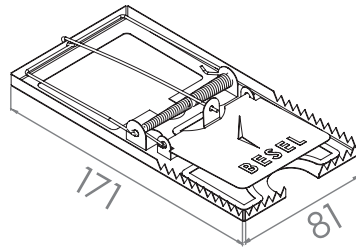

TEL KAPI YAYI WIRE DOOR SPRINGS

Türkiye

Kod Code	Model Type	Boyut Size	Kutu Miktarı Pack Quantity	Koli Miktarı Box Quantity	Fiyat (Düzine) Price (Dozen)
BA660	Küçük / Small	3/8"	1 Düzine / 1 Dozen	25 Düzine / 25 Dozen	320,00 ₺
BA661	Orta / Medium	1/2"	1 Düzine / 1 Dozen	25 Düzine / 25 Dozen	380,00 ₺
BA662	Büyük / Large	5/8"	1 Düzine / 1 Dozen	25 Düzine / 25 Dozen	440,00 ₺