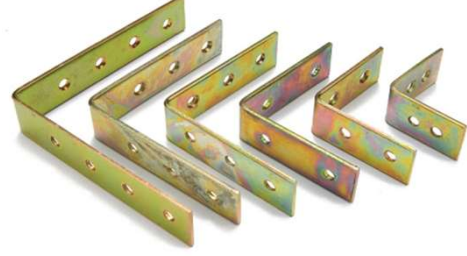

MASA GÖNYELER

AÇIKLAMA	KUTU	BİRİM	KOLİ	L.FİYATI
15 X 25	150	ADET	1800	0,95 ₺
15 X 35	150	ADET	1800	1,30 ₺
15 X 45	100	ADET	1200	1,60 ₺
15 X 55	100	ADET	1200	2,00 ₺
15 X 65	100	ADET	1200	2,30 ₺
15 X 75	100	ADET	800	2,60 ₺
20 X 35	100	ADET	1200	1,70 ₺
20 X 45	100	ADET	1200	2,40 ₺
20 X 55	50	ADET	600	2,70 ₺
20 X 65	50	ADET	600	3,30 ₺
20 X 75	50	ADET	600	3,70 ₺
20 X 85	50	ADET	400	4,60 ₺
20 X 95	50	ADET	400	5,00 ₺