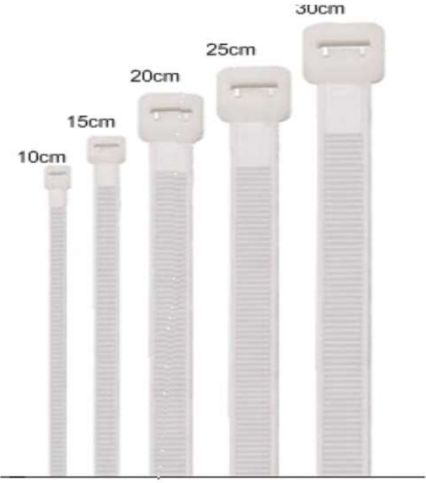

KABLO BAĞLARI (SİYAH & BEYAZ)

2,5 SERİSİ

MALIN CİNSİ	L.FİYATI	BİRİM	KOLİ ADEDİ
2,5 X 100	10,00 ₺	PK	250 PK
2,5 X 150	15,00 ₺	PK	250 PK
2,5 X 200	21,00 ₺	PK	250 PK

3,6 SERİSİ

MALIN CİNSİ	L.FİYATI	BİRİM	KOLİ ADEDİ			
3,6 X 150	24,50 ₺	PK	200 PK			
3,6 X 200	32,00 ₺	PK	170 PK			
3,6 X 250	38,50 ₺	PK	150 PK			
3,6 X 300	49,00 ₺	PK </tr <tr> <td>3,6 X 370</td> <td>61,50 ₺</td> <td>PK</td> <td>120 PK</td> </tr>	3,6 X 370	61,50 ₺	PK	120 PK
3,6 X 370	61,50 ₺	PK	120 PK			

4,8 SERİSİ

MALIN CİNSİ	FİYATI	BİRİM	KOLİ ADEDİ
4,8 X 200	45,00 ₺	PK	150 PK
4,8 X 250	53,00 ₺	PK	120 PK
4,8 X 300	67,00 ₺	PK	120 PK
4,8 X 380	83,50 ₺	PK	100 PK
4,8 X 450	102,00 ₺	PK	90 PK
4,8 X 500	115,00 ₺	PK	70 PK

HORTUM KELEPÇELER

AÇIKLAMA	PAKET	BİRİM	L.FİYAT
8 x 13	50	ADET	2,00 ₺
10 x 16	50	ADET	2,02 ₺
13 x 19	50	ADET	2,05 ₺
16 x 23	50	ADET	2,08 ₺
18 x 25	50	ADET	2,10 ₺
19 x 26	50	ADET	4,10 ₺
20 x 30	50	ADET	4,21 ₺
22 x 36	50	ADET	4,30 ₺
25 x 42	50	ADET	4,44 ₺
28 x 48	50	ADET	4,78 ₺
32 x 51	50	ADET	4,99 ₺
38 x 58	50	ADET	5,22 ₺
44 x 64	50	ADET	5,55 ₺
51 x 72	50	ADET	6,54 ₺
57 x 76	50	ADET	7,33 ₺
65 x 82	50	ADET	7,67 ₺
76 x 92	50	ADET	8,35 ₺
85 x 103	50	ADET	9,03 ₺
92 x 110	50	ADET	9,34 ₺
105 x 121	50	ADET	10,51 ₺
115 x 135	50	ADET	11,43 ₺
130 x 146	50	ADET	12,22 ₺
146 x 164	50	ADET	14,44 ₺