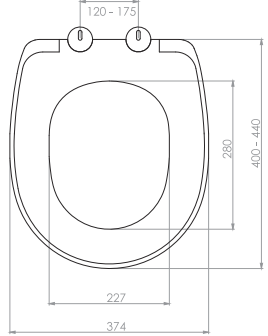

Kod	0336
Açıklama	İNCI Üstten sıkmalı Tak-çıkart özelliği - Kolay temizlik
Koli Adedi	10
Fiyat	185.00 TL