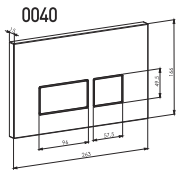

# SERAMİK REZERVUAR İÇ TAKIMLARI

TS EN 14055

Kod	<b>0110</b>
Açıklama	<b>Basmalı sistem Hidro flotör Alttan su girişli 3/8</b>
Koli Adedi	<b>20</b>
Fiyat	<b>130.00 TL</b>

Kod	<b>0132</b>
Açıklama	<b>3/6 lt. İki kademeli Hidro flotör Alttan su girişli 3/8</b>
Koli Adedi	<b>20</b>
Fiyat	<b>160.00 TL</b>