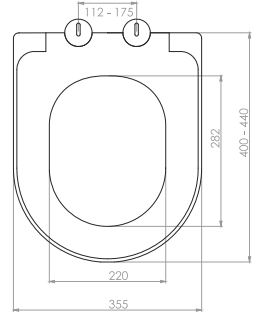

Kod	0403
Açıklama	ARYA Metal menteşe takımı Üstten sıkmalı Tak-çıkart özelliği - Kolay temizlik
Koli Adedi	6
Fiyat	400.00 TL