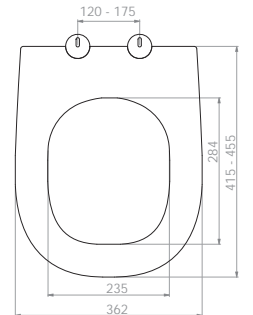

TS 13694

Kolay Montaj
Easy Mounting

Sessiz yavař kapanır
Silent slow closing

Tak-çıkart
Plug-in

Kolay Temizlik
Easy cleaning