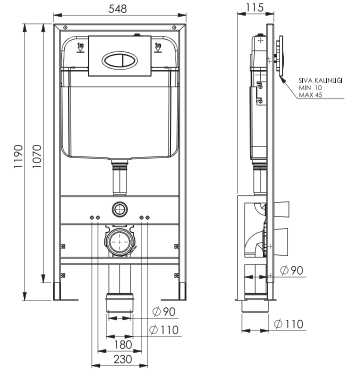

# GÖMME REZERVUAR (80 mm)

TS EN 14055

**NEW**

Kod	<b>0025</b>
Açıklama	<b>3/6 lt Alçıpan duvara uygun kullanım (Yere hızlı montaj) (Buton Hariç)</b>
Koli Adedi	<b>1</b>
Fiyat	<b>1.340.00 TL</b>

**NEW**

Kod	<b>0026</b>
Açıklama	<b>3/6 lt Arkası tuğla önü alçıpan duvara uygun kullanım (Yere hızlı montaj) (Buton Hariç)</b>
Koli Adedi	<b>1</b>
Fiyat	<b>1.120.00 TL</b>