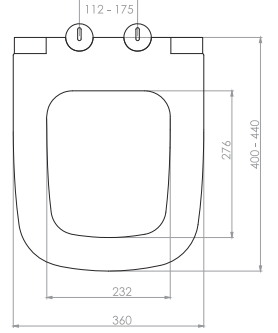

Kod	0406
Açıklama	DOLCE Metal menteşe takımı Üstten sıkmalı Tak-çıkart özelliği - Kolay temizlik
Koli Adedi	6
Fiyat	480.00 TL