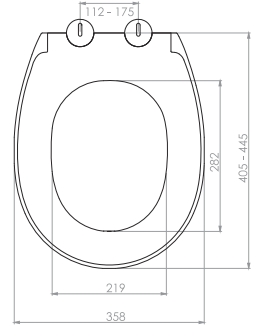

Kod	0402
Açıklama	ELEGANCE Metal menteşe takımı Üstten sıkmalı Tak-çıkart özelliği - Kolay temizlik
Koli Adedi	6
Fiyat	375.00 TL