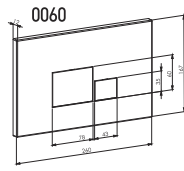

# SERAMİK REZERVUAR İÇ TAKIMLARI

TS EN 14055

Kod	<b>0110</b>
Açıklama	<b>Basmalı sistem Hidro flotör Alttan su girişli 3/8</b>
Koli Adedi	<b>20</b>
Fiyat	<b>130.00 TL</b>

Kod	<b>0132</b>
Açıklama	<b>3/6 lt. İki kademeli Hidro flotör Alttan su girişli 3/8</b>
Koli Adedi	<b>20</b>
Fiyat	<b>160.00 TL</b>