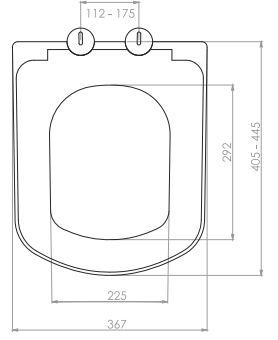

Kod	0405
Açıklama	LENTO Metal menteşe takımı Üstten sıkmalı Tak-çıkart özelliği - Kolay temizlik
Koli Adedi	6
Fiyat	480.00 TL