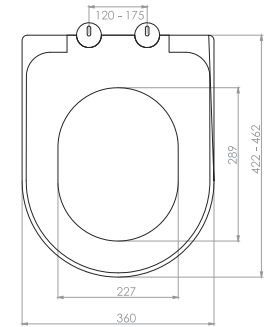

TS 13694

Kolay Montaj
Easy Mounting

Sessiz yavaş kapanır
Silent slow closing

Tak-çıkart
Plug-in

Kolay Temizlik
Easy cleaning