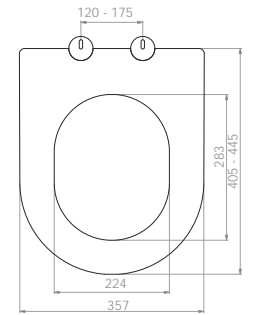

Kod	0351
Açıklama	MADRE Üstten sıkmalı Tak-çıkart özelliđi - Kolay temizlik
Koli Adedi	10
Fiyat	230.00 TL