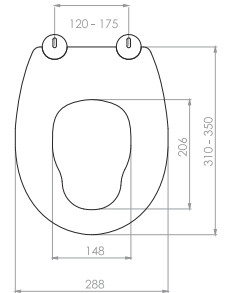

THERMOPLAST YAVAŞ KAPANAN KLOZET KAPAKLARI

Kod	0340
Açıklama	UNIVERSAL Üstten sıkmalı Tak-çıkart özelliđi - Kolay temizlik
Koli Adedi	10
Fiyat	260.00 TL

ÇOCUK ADAPTÖRLÜ

Kod	0348
Açıklama	FAMILY Üstten sıkmalı Tak-çıkart özelliđi - Kolay temizlik
Koli Adedi	10
Fiyat	260.00 TL

ÇOCUK ADAPTÖRLÜ

Kod	0350
Açıklama	TWIN Üstten sıkmalı Tak-çıkart özelliđi - Kolay temizlik
Koli Adedi	10
Fiyat	260.00 TL

ÇOCUK ADAPTÖRLÜ

ÇOCUK
Klozet Kapađı

Kod	0307
Açıklama	ÇOCUK Üstten sıkmalı Tak-çıkart özelliđi - Kolay temizlik
Koli Adedi	10
Fiyat	165.00 TL

TS 13694

Kolay Montaj
Easy Mounting

Sessiz yavař kapanır
Silent slow closing

Tak-çıkart
Plug-in

Kolay Temizlik
Easy cleaning