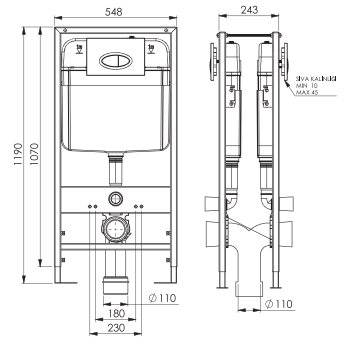

GÖMME REZERVUAR (80 mm)

TS EN 14055

NEW

Kod	0025
Açıklama	3/6 lt Alçıpan duvara uygun kullanım (Yere hızlı montaj) (Buton Hariç)
Koli Adedi	1
Fiyat	1.340.00 TL

NEW

Kod	0026
Açıklama	3/6 lt Arkası tuğla önü alçıpan duvara uygun kullanım (Yere hızlı montaj) (Buton Hariç)
Koli Adedi	1
Fiyat	1.120.00 TL

NEW

Kod	0028
Açıklama	3/6 lt Sırt sırta (Yere hızlı montaj) (Buton Hariç)
Koli Adedi	1
Fiyat	2.380 TL