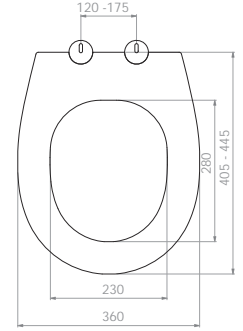

Kod	0347
Açıklama	GRANDE Üstten sıkmalı Tak-çıkart özelliđi - Kolay temizlik
Koli Adedi	10
Fiyat	195.00 TL