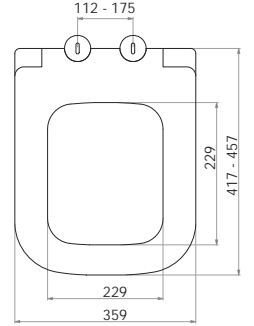

Kod	0421
Açıklama	SOLID Metal menteşe takımı Üstten sıkmalı Tak-çıkarc özelliđi - Kolay temizlik
Koli Adedi	6
Fiyat	375.00 TL