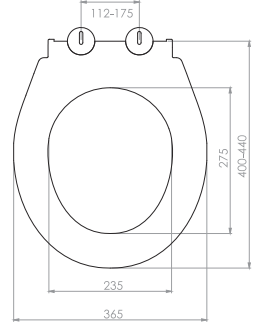

Kod	0401
Açıklama	GENESIS Metal menteşe takımı Üstten sıkmalı Tak-çıkart özelliği - Kolay temizlik
Koli Adedi	6
Fiyat	375.00 TL