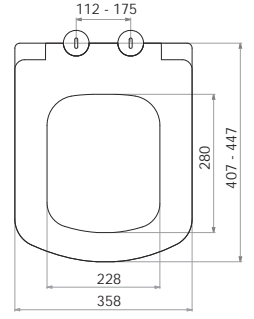

Kod	0420
Açıklama	QUADRO Metal menteşe takımı Üstten sıkmalı Tak-çıkarc özelliđi - Kolay temizlik
Koli Adedi	6
Fiyat	480.00 TL