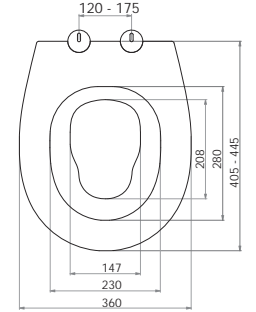

Kod	0350
Açıklama	TWIN Üstten sıkmalı Tak-çıkart özelliđi - Kolay temizlik
Koli Adedi	10
Fiyat	260.00 TL

ÇOCUK ADAPTÖRLÜ