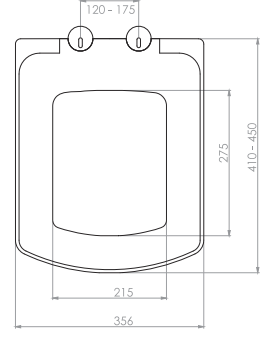

Kod	0338
Açıklama	SLIM İNCİ Üstten sıkmalı Tak-çıkart özelliđi - Kolay temizlik
Koli Adedi	10
Fiyat	195.00 TL