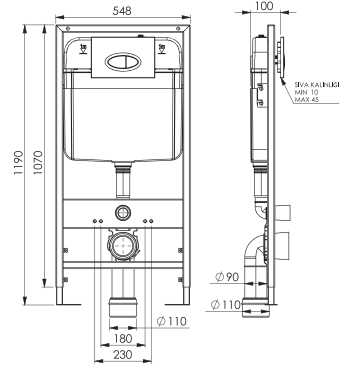

# GÖMME REZERVUAR (80 mm)

TS EN 14055

**NEW**

Kod	<b>0025</b>
Açıklama	<b>3/6 lt Alçıpan duvara uygun kullanım (Yere hızlı montaj) (Buton Hariç)</b>
Koli Adedi	<b>1</b>
Fiyat	<b>1.340.00 TL</b>

**NEW**

Kod	<b>0026</b>
Açıklama	<b>3/6 lt Arkası tuğla önü alçıpan duvara uygun kullanım (Yere hızlı montaj) (Buton Hariç)</b>
Koli Adedi	<b>1</b>
Fiyat	<b>1.120.00 TL</b>