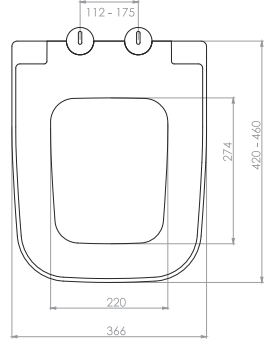

Kod	0407
Açıklama	NEVA Metal menteşe takımı Üstten sıkmalı Tak-çıkart özelliği - Kolay temizlik
Koli Adedi	6
Fiyat	400.00 TL