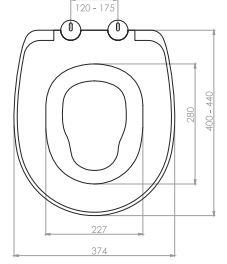

Kod	0348
Açıklama	FAMILY Üstten sıkmalı Tak-çıkart özelliđi - Kolay temizlik
Koli Adedi	10
Fiyat	260.00 TL

ÇOCUK ADAPTÖRLÜ