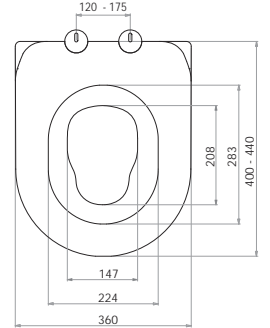

ÇOCUK
Klozet Kapađı

Kod	0307
Açıklama	ÇOCUK Üstten sıkmalı Tak-çıkart özelliđi - Kolay temizlik
Koli Adedi	10
Fiyat	165.00 TL