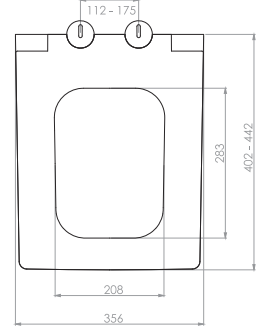

DUROPLAST YAVAŞ KAPANAN KLOZET KAPAKLARI

Kod	0408
Açıklama	STYLE Metal menteşe takımı Üstten sıkmalı Tak-çıkart özelliği - Kolay temizlik
Koli Adedi	6
Fiyat	480.00 TL

Kod	0410
Açıklama	KARE SLIM Metal menteşe takımı Üstten sıkmalı Tak-çıkart özelliği - Kolay temizlik
Koli Adedi	6
Fiyat	480.00 TL

Kod	0411
Açıklama	SLIM ELEGANCE Metal menteşe takımı Üstten sıkmalı Tak-çıkart özelliği - Kolay temizlik
Koli Adedi	6
Fiyat	375.00 TL

Kod	0412
Açıklama	FORTE Metal menteşe takımı Üstten sıkmalı Tak-çıkart özelliği - Kolay temizlik
Koli Adedi	6
Fiyat	480.00 TL

TS 13694

Kolay Montaj
Easy Mounting

Sessiz yavaş kapanır
Silent slow closing

Tak-çıkart
Plug-in

Kolay Temizlik
Easy cleaning