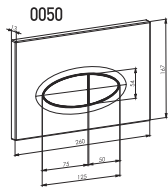

# SERAMİK REZERVUAR İÇ TAKIMLARI

TS EN 14055

Kod	<b>0110</b>
Açıklama	<b>Basmalı sistem Hidro flotör Alttan su girişli 3/8</b>
Koli Adedi	<b>20</b>
Fiyat	<b>130.00 TL</b>

Kod	<b>0132</b>
Açıklama	<b>3/6 lt. İki kademeli Hidro flotör Alttan su girişli 3/8</b>
Koli Adedi	<b>20</b>
Fiyat	<b>160.00 TL</b>