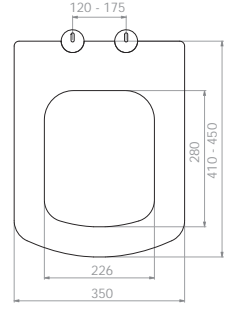

Kod	0346
Açıklama	LUANDE Üstten sıkmalı Tak-çıkart özelliđi - Kolay temizlik
Koli Adedi	10
Fiyat	195.00 TL