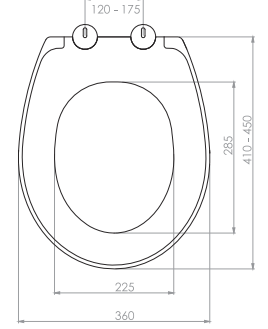

Kod	0306
Açıklama	ROYAL Üstten sıkmalı Tak-çıkart özelliği - Kolay temizlik
Koli Adedi	10
Fiyat	185.00 TL