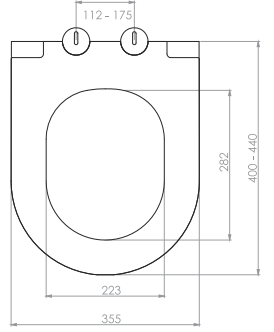

Kod	0411
Açıklama	SLIM ELEGANCE Metal menteşe takımı Üstten sıkmalı Tak-çıkart özelliği - Kolay temizlik
Koli Adedi	6
Fiyat	375.00 TL

Kod	0412
Açıklama	FORTE Metal menteşe takımı Üstten sıkmalı Tak-çıkart özelliği - Kolay temizlik
Koli Adedi	6
Fiyat	480.00 TL