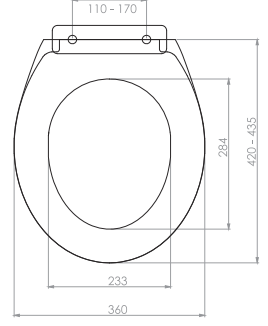

Kod	0304
Açıklama	İPEK Üstten sıkmalı Tak-çıkart özelliği - Kolay temizlik
Koli Adedi	10
Fiyat	180.00 TL