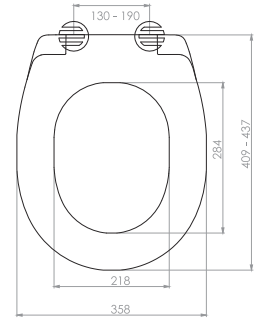

KLOZET KAPAĞI MENTEŞE TAKIMLARI

	Kod	YD 01
	Açıklama	Akdeniz (ABS) Kapak Menteşesi
	Fiyat	35.00 TL

	Kod	YD 19
	Açıklama	Thermoplast soft menteşe grubu
	Fiyat	45.00 TL

	Kod	YD 18
	Açıklama	Duroplast soft menteşe grubu
	Fiyat	85.00 TL