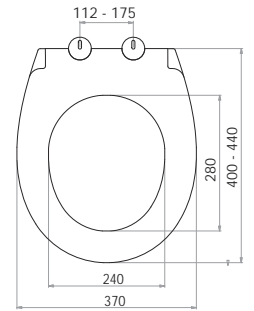

TS 13694

Kolay Montaj
Easy Mounting

Sessiz yavaş kapanır
Silent slow closing

Tak-çıkarc
Plug-in

Kolay Temizlik
Easy cleaning