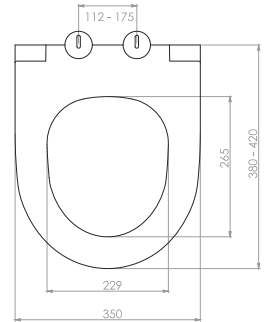

TS 13694

Kolay Montaj
Easy Mounting

Sessiz yavaş kapanır
Silent slow closing

Tak-çıkart
Plug-in

Kolay Temizlik
Easy cleaning