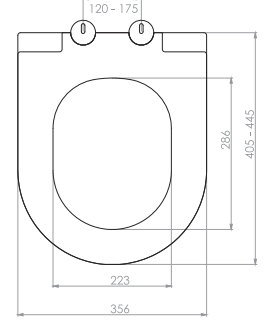

Kod	0341
Açıklama	FIESTA SOFT Üstten sıkmalı Tak-çıkart özelliđi - Kolay temizlik
Koli Adedi	10
Fiyat	230.00 TL