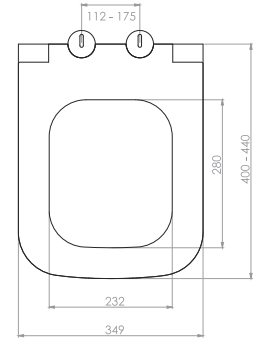

TS 13694

Kolay Montaj
Easy Mounting

Sessiz yavaş kapanır
Silent slow closing

Tak-çıkart
Plug-in

Kolay Temizlik
Easy cleaning