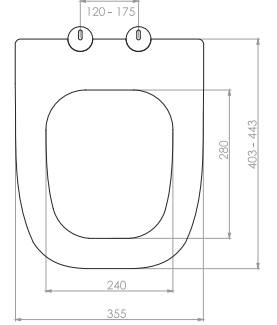

Kod	0342
Açıklama	SHORT İNCİ Üstten sıkmalı Tak-çıkart özelliđi - Kolay temizlik
Koli Adedi	10
Fiyat	195.00 TL