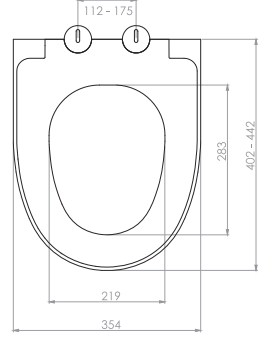

Kod	0408
Açıklama	STYLE Metal menteşe takımı Üstten sıkmalı Tak-çıkart özelliği - Kolay temizlik
Koli Adedi	6
Fiyat	480.00 TL

Kod	0410
Açıklama	KARE SLIM Metal menteşe takımı Üstten sıkmalı Tak-çıkart özelliği - Kolay temizlik
Koli Adedi	6
Fiyat	480.00 TL