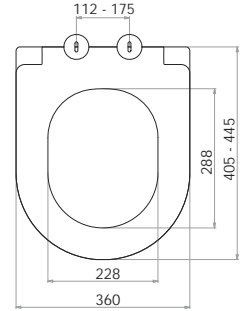

Kod	0422
Açıklama	STAR Metal menteşe takımı Üstten sıkmalı Tak-çıkarc özelliđi - Kolay temizlik
Koli Adedi	6
Fiyat	375.00 TL