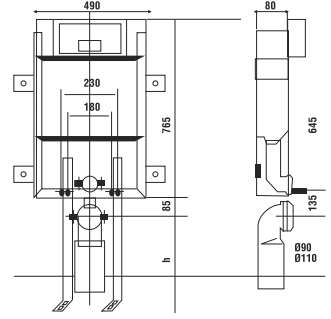

# GÖMME REZERVUAR (80 mm)

TS EN 14055

Kod	<b>0020</b>
Açıklama	<b>3/6 lt Tuğla duvara uygun kullanım (Buton Hariç)</b>
Koli Adedi	<b>1</b>
Fiyat	<b>740.00 TL</b>

Kod	<b>0021</b>
Açıklama	<b>3/6 lt Hela taşı uyumlu (Buton Hariç)</b>
Koli Adedi	<b>1</b>
Fiyat	<b>605.00 TL</b>