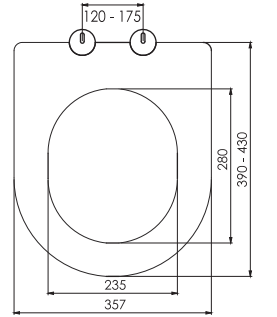

TS 13694

Kolay Montaj
Easy Mounting

Sessiz yavaş kapanır
Silent slow closing

Tak-çıkart
Plug-in

Kolay Temizlik
Easy cleaning