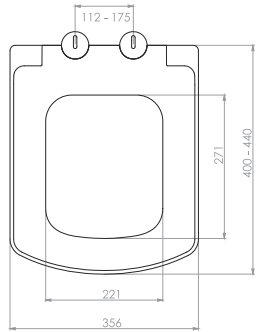

TS 13694

Kolay Montaj
Easy Mounting

Sessiz yavaş kapanır
Silent slow closing

Tak-çıkart
Plug-in

Kolay Temizlik
Easy cleaning