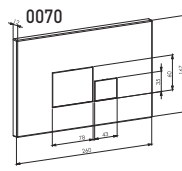

# SERAMİK REZERVUAR İÇ TAKIMLARI

TS EN 14055

Kod	<b>0110</b>
Açıklama	<b>Basmalı sistem Hidro flotör Alttan su girişli 3/8</b>
Koli Adedi	<b>20</b>
Fiyat	<b>130.00 TL</b>

Kod	<b>0132</b>
Açıklama	<b>3/6 lt. İki kademeli Hidro flotör Alttan su girişli 3/8</b>
Koli Adedi	<b>20</b>
Fiyat	<b>160.00 TL</b>