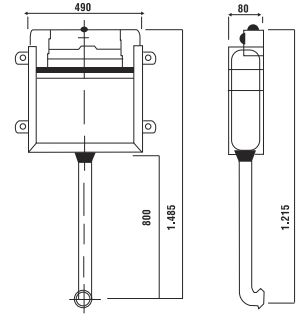

# GÖMME REZERVUAR (80 mm)

TS EN 14055

Kod	<b>0020</b>
Açıklama	<b>3/6 lt Tuğla duvara uygun kullanım (Buton Hariç)</b>
Koli Adedi	<b>1</b>
Fiyat	<b>740.00 TL</b>

Kod	<b>0021</b>
Açıklama	<b>3/6 lt Hela taşı uyumlu (Buton Hariç)</b>
Koli Adedi	<b>1</b>
Fiyat	<b>605.00 TL</b>

# GÖMME REZERVUAR (80 mm)

TS EN 14055

**NEW**

Kod	<b>0025</b>
Açıklama	<b>3/6 lt Alçıpan duvara uygun kullanım (Yere hızlı montaj) (Buton Hariç)</b>
Koli Adedi	<b>1</b>
Fiyat	<b>1.340.00 TL</b>

**NEW**

Kod	<b>0026</b>
Açıklama	<b>3/6 lt Arkası tuğla önü alçıpan duvara uygun kullanım (Yere hızlı montaj) (Buton Hariç)</b>
Koli Adedi	<b>1</b>
Fiyat	<b>1.120.00 TL</b>