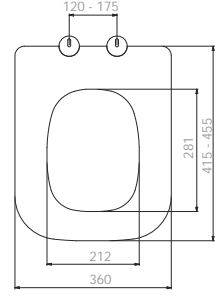

Kod	0343
Açıklama	ZÜMRÜT Üstten sıkmalı Tak-çıkart özelliđi - Kolay temizlik
Koli Adedi	10
Fiyat	195.00 TL