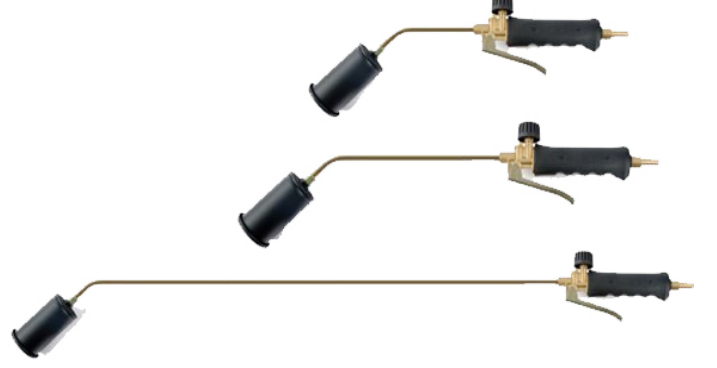

POŞETLİ & VAKUMLU YAK YAKLAR

AÇIKLAMA	KUTU	BİRİM	L.FİYAT
Poşetli	50	Adet	110,00 ₺
Vakumlu Aygaz	50	Adet	120,00 ₺
Vakumlu İpragaz	50	Adet	130,00 ₺

TETİKLİ ŞALEMOLAR

AÇIKLAMA	KUTU	BİRİM	L.FİYAT
20 Cm	6	Adet	350,00 ₺
33 cm	6	Adet	380,00 ₺
45 cm	6	Adet	420,00 ₺
75 cm	6	Adet	450,00 ₺

PÜR MÜZLER

AÇIKLAMA	KUTU	BİRİM	L.FİYAT
128 Sarı Başlık	40	Adet	250,00 ₺
140 Siyah Başlık	40	Adet	300,00 ₺

KOLASTAR KOLLARI

AÇIKLAMA	FİYATI	BİRİM	KOLİ ADEDİ
53 CM	60,00 ₺	ADET	25
61 CM	60,00 ₺	ADET	25
76 CM	60,00 ₺	ADET	25

KOLASTAR KOLU AĞIZLARI (cutbrik)

AÇIKLAMA	FİYATI	BİRİM	KOLİ ADEDİ
53 CM YAŞ / KURU	1,75 €	ADET	100
61 CM YAŞ / KURU	2,00 €	ADET	100
76 CM YAŞ / KURU	2,20 €	ADET	100

KOLASTAR KOLU AĞIZLARI (Scandsaw)

AÇIKLAMA	FİYATI	BİRİM	KOLİ ADEDİ
53 CM YAŞ / KURU	2,20 €	ADET	200
61 CM YAŞ / KURU	2,40 €	ADET	200
76 CM YAŞ /KURU	2,60 €	ADET	200