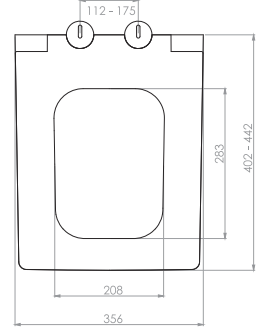

DUROPLAST YAVAŞ KAPANAN KLOZET KAPAKLARI

Kod	0408
Açıklama	STYLE Metal menteşe takımı Üstten sıkmalı Tak-çıkart özelliği - Kolay temizlik
Koli Adedi	6
Fiyat	990.00 TL

Kod	0410
Açıklama	KARE SLIM Metal menteşe takımı Üstten sıkmalı Tak-çıkart özelliği - Kolay temizlik
Koli Adedi	6
Fiyat	990.00 TL

Kod	0411
Açıklama	SLIM ELEGANCE Metal menteşe takımı Üstten sıkmalı Tak-çıkart özelliği - Kolay temizlik
Koli Adedi	6
Fiyat	810.00 TL

Kod	0412
Açıklama	FORTE Metal menteşe takımı Üstten sıkmalı Tak-çıkart özelliği - Kolay temizlik
Koli Adedi	6
Fiyat	990.00 TL

TS 13694

Kolay Montaj
Easy Mounting

Sessiz yavaş kapanır
Silent slow closing

Tak-çıkart
Plug-in

Kolay Temizlik
Easy cleaning