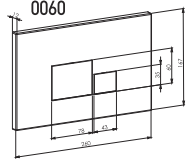

0070
Mat krom buton
390 TL