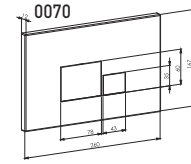

0080
Mat krom buton
390 TL