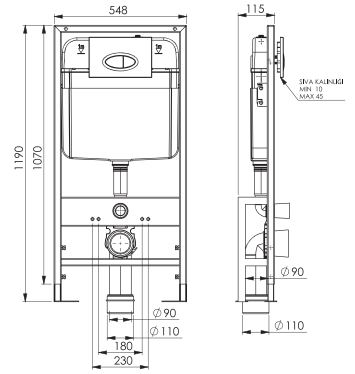

NEW

Kod	0026
Açıklama	3/6 lt Arkası tuğla önü alçıpan duvara uygun kullanım (Yere hızlı montaj) (Buton Hariç)
Koli Adedi	1
Fiyat	2.440.00 TL