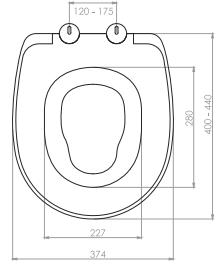

Kod	0348
Açıklama	FAMILY Üstten sıkmalı Tak-çıkara özelliği - Kolay temizlik
Koli Adedi	10
Fiyat	570.00 TL

ÇOCUK ADAPTÖRLÜ