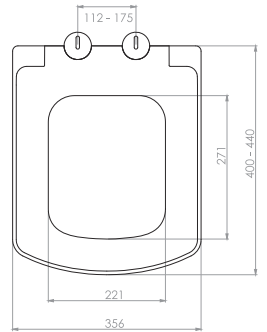

TS 13694

Kolay Montaj
Easy Mounting

Sessiz yavaş
kapanır
Silent slow closing

Tak-çıkart
Plug-in

Kolay Temizlik
Easy cleaning