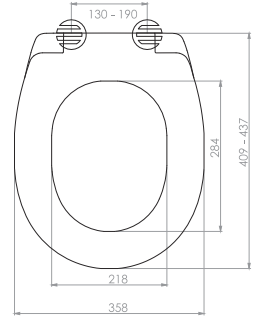

KLOZET KAPAĞI MENTEŞE TAKIMLARI