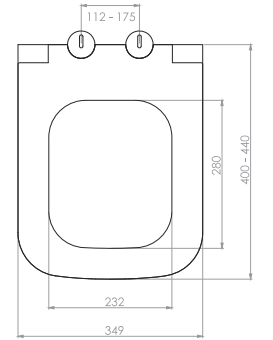

TS 13694

Kolay Montaj
Easy Mounting

Sessiz yavaş kapanır
Silent slow closing

Tak-çıkart
Plug-in

Kolay Temizlik
Easy cleaning