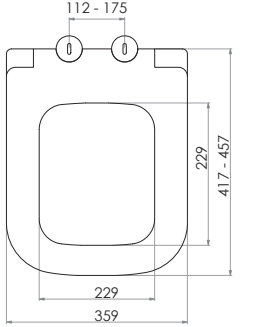

Kod	0421
Açıklama	SOLID Metal menteşe takımı Üstten sıkmalı Tak-çıkart özelliği - Kolay temizlik
Koli Adedi	6
Fiyat	810.00 TL