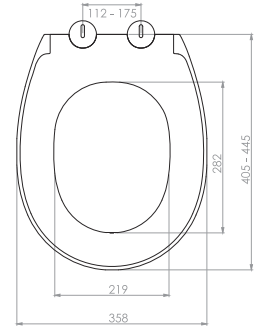

Kod	0402
Açıklama	ELEGANCE Metal menteşe takımı Üstten sıkmalı Tak-çıkart özelliği - Kolay temizlik
Koli Adedi	6
Fiyat	810.00 TL