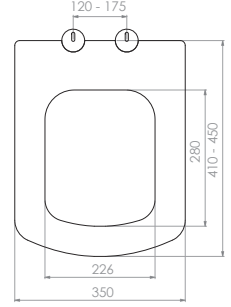

Kod	0346
Açıklama	LUANDE Üstten sıkmalı Tak-çıkart özelliđi - Kolay temizlik
Koli Adedi	10
Fiyat	420.00 TL