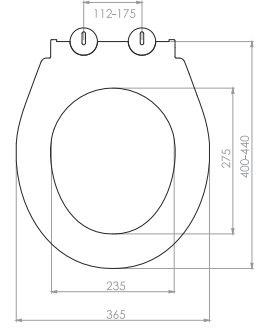

Kod	0401
Açıklama	GENESİS Metal menteşe takımı Üstten sıkmalı Tak-çıkart özelliği - Kolay temizlik
Koli Adedi	6
Fiyat	810.00 TL