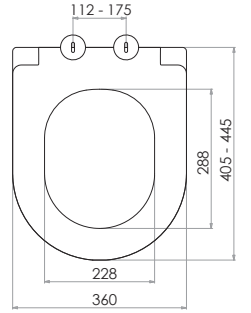

Kod	0422
Açıklama	STAR Metal menteşe takımı Üstten sıkmalı Tak-çıkart özelliği - Kolay temizlik
Koli Adedi	6
Fiyat	810.00 TL