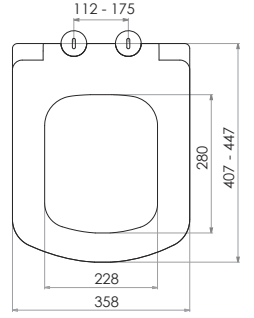

Kod	0420
Açıklama	QUADRO Metal menteşe takımı Üstten sıkmalı Tak-çıkart özelliği - Kolay temizlik
Koli Adedi	6
Fiyat	990.00 TL