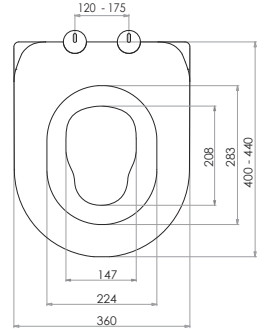

ÇOCUK
Klozet Kapağı

Kod	0307
Açıklama	ÇOCUK Üstten sıkmalı Tak-çıkara özelliği - Kolay temizlik
Koli Adedi	10
Fiyat	390.00 TL