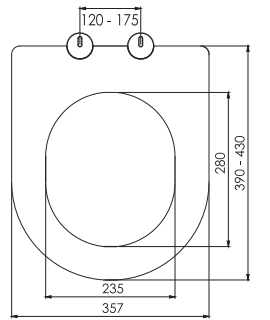

TS 13694

Kolay Montaj
Easy Mounting

Sessiz yavaş
kapanır
Silent slow closing

Tak-çıkarm
Plug-in

Kolay Temizlik
Easy cleaning