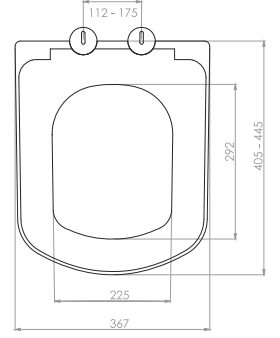

Kod	0405
Açıklama	LENTO Metal menteşe takımı Üstten sıkmalı Tak-çıkarc özelliđi - Kolay temizlik
Koli Adedi	6
Fiyat	990.00 TL