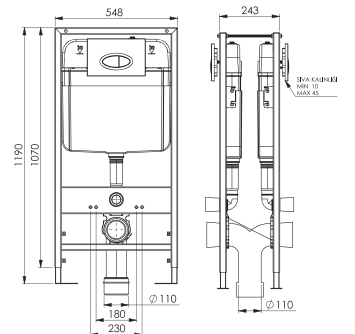

GÖMME REZERVUAR (80 mm)

TS EN 14055

NEW

Kod	0025
Açıklama	3/6 lt Alçıpan duvara uygun kullanım (Yere hızlı montaj) (Buton Hariç)
Koli Adedi	1
Fiyat	2.920.00 TL

NEW

Kod	0026
Açıklama	3/6 lt Arkası tuğla önü alçıpan duvara uygun kullanım (Yere hızlı montaj) (Buton Hariç)
Koli Adedi	1
Fiyat	2.440.00 TL

NEW

Kod	0028
Açıklama	3/6 lt Sirt sirta (Yere hızlı montaj) (Buton Hariç)
Koli Adedi	1
Fiyat	5.190 TL