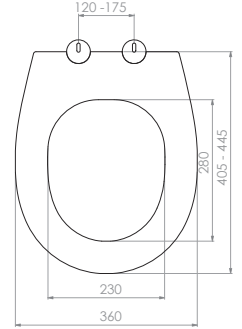

Kod	0347
Açıklama	GRANDE Üstten sıkmalı Tak-çıkart özelliđi - Kolay temizlik
Koli Adedi	10
Fiyat	420.00 TL