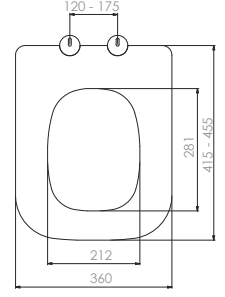

Kod	0343
Açıklama	ZÜMRÜT Üstten sıkmalı Tak-çıkart özelliđi - Kolay temizlik
Koli Adedi	10
Fiyat	420.00 TL