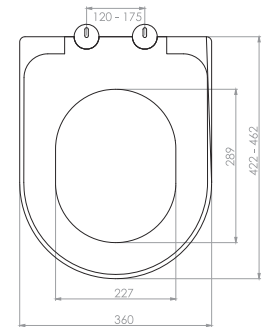

TS 13694

Kolay Montaj
Easy Mounting

Sessiz yavaş
kapanır
Silent slow closing

Tak-çıkarm
Plug-in

Kolay Temizlik
Easy cleaning