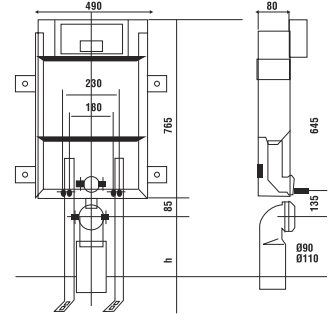

Kod	0020
Açıklama	3/6 lt Tuğla duvara uygun kullanım (Buton Hariç)
Koli Adedi	1
Fiyat	1.610 TL

Kod	0021
Açıklama	3/6 lt Hela taşı uyumlu (Buton Hariç)
Koli Adedi	1
Fiyat	1.320 TL

GÖMME REZERVUAR (80 mm)