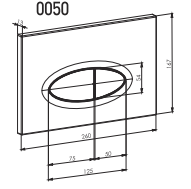

0060
Mat krom buton
390 TL