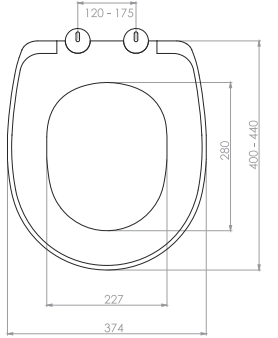

Kod	0336
Açıklama	İNCI Üstten sıkmalı Tak-çıkarm özelliđi - Kolay temizlik
Koli Adedi	10
Fiyat	400.00 TL