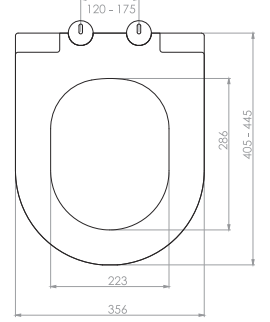

Kod	0337
Açıklama	SEDEF Üstten sıkmalı Tak-çıkarm özelliđi - Kolay temizlik
Koli Adedi	10
Fiyat	420.00 TL

Kod	0338
Açıklama	SLIM İNCİ Üstten sıkmalı Tak-çıkarm özelliđi - Kolay temizlik
Koli Adedi	10
Fiyat	420.00 TL