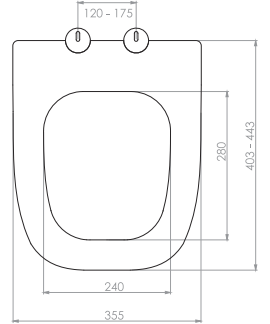

Kod	0342
Açıklama	SHORT İNCİ Üstten sıkmalı Tak-çıkarm özelliđi - Kolay temizlik
Koli Adedi	10
Fiyat	420.00 TL