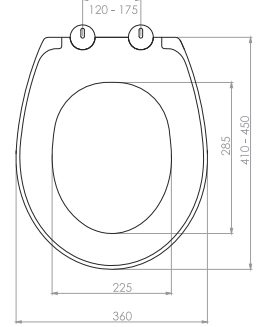

Kod	0306
Açıklama	ROYAL Üstten sıkmalı Tak-çıkarm özelliđi - Kolay temizlik
Koli Adedi	10
Fiyat	400.00 TL