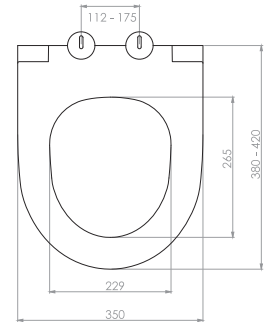

TS 13694

Kolay Montaj
Easy Mounting

Sessiz yavaş kapanır
Silent slow closing

Tak-çıkarc
Plug-in

Kolay Temizlik
Easy cleaning