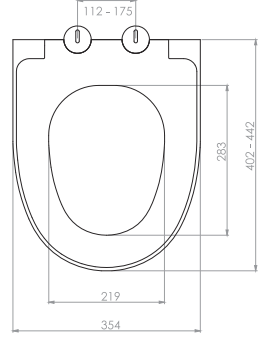

Kod	0410
Açıklama	KARE SLIM Metal menteşe takımı Üstten sıkmalı Tak-çıkart özelliği - Kolay temizlik
Koli Adedi	6
Fiyat	990.00 TL

Kod	0411
Açıklama	SLIM ELEGANCE Metal menteşe takımı Üstten sıkmalı Tak-çıkart özelliği - Kolay temizlik
Koli Adedi	6
Fiyat	810.00 TL