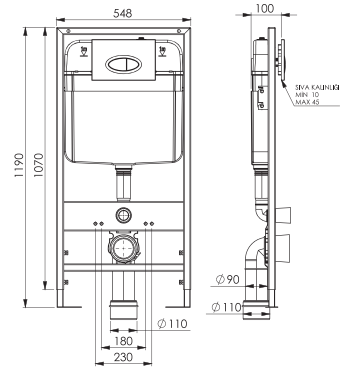

NEW

Kod	0028
Açıklama	3/6 lt Sirt sirta (Yere hızlı montaj) (Buton Hariç)
Koli Adedi	1
Fiyat	5.190 TL