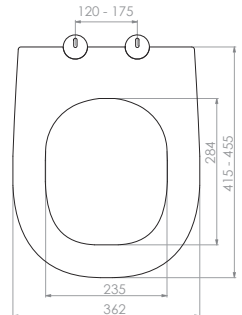

TS 13694

Kolay Montaj
Easy Mounting

Sessiz yavař kapanır
Silent slow closing

Tak-çıkart
Plug-in

Kolay Temizlik
Easy cleaning