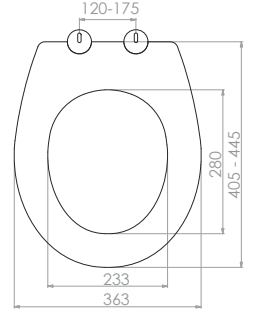

TS 13694

Kolay Montaj
Easy Mounting

Sessiz yavaş kapanır
Silent slow closing

Tak-çıkart
Plug-in

Kolay Temizlik
Easy cleaning

Kod	0302
Açıklama	SLIM SMART Üstten sıkmalı Tak-çıkarm özelliđi - Kolay temizlik
Koli Adedi	10
Fiyat	360.00 TL