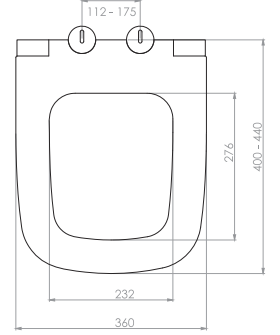

Kod	0406
Açıklama	DOLCE Metal menteşe takımı Üstten sıkmalı Tak-çıkarc özelliđi - Kolay temizlik
Koli Adedi	6
Fiyat	990.00 TL