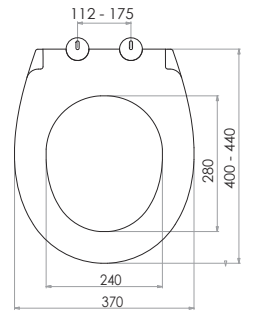

TS 13694

Kolay Montaj
Easy Mounting

Sessiz yavaş kapanır
Silent slow closing

Tak-çıkart
Plug-in

Kolay Temizlik
Easy cleaning