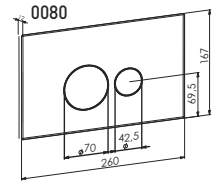

0084
Siyah buton
450 TL

SERAMİK REZERVUAR İÇ TAKIMLARI

Kod	0110
Açıklama	Basmalı sistem Hidro flotör Alttan su giriqli 3/8
Koli Adedi	20
Fiyat	280.00 TL

Kod	0132
Açıklama	3/6 lt. İki kademeli Hidro flotör Alttan su giriqli 3/8
Koli Adedi	20
Fiyat	350.00 TL