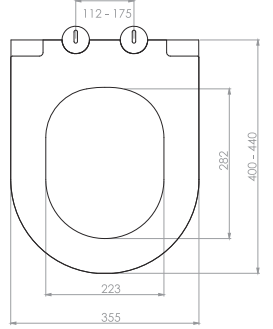

Kod	0411
Açıklama	SLIM ELEGANCE Metal menteşe takımı Üstten sıkmalı Tak-çıkart özelliği - Kolay temizlik
Koli Adedi	6
Fiyat	810.00 TL

Kod	0412
Açıklama	FORTE Metal menteşe takımı Üstten sıkmalı Tak-çıkart özelliği - Kolay temizlik
Koli Adedi	6
Fiyat	990.00 TL