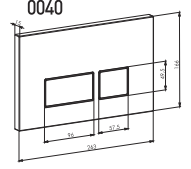

0050
Mat krom buton
390 TL