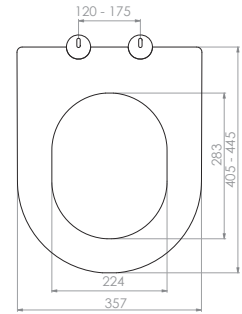

Kod	0351
Açıklama	MADRE Üstten sıkmalı Tak-çıkart özelliđi - Kolay temizlik
Koli Adedi	10
Fiyat	500.00 TL