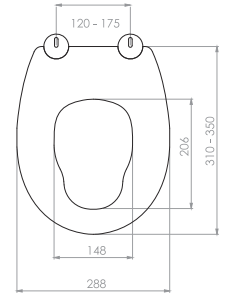

TS 13694

Kolay Montaj
Easy Mounting

Sessiz yavaş kapanır
Silent slow closing

Tak-çıkara Plug-in

Kolay Temizlik
Easy cleaning