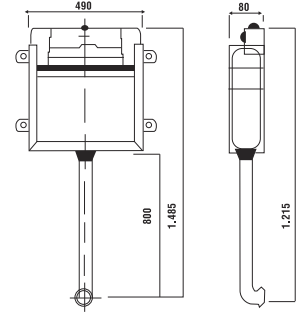

Kod	0020
Açıklama	3/6 lt Tuğla duvara uygun kullanım (Buton Hariç)
Koli Adedi	1
Fiyat	1.610 TL

Kod	0021
Açıklama	3/6 lt Hela taşı uyumlu (Buton Hariç)
Koli Adedi	1
Fiyat	1.320 TL

GÖMME REZERVUAR (80 mm)