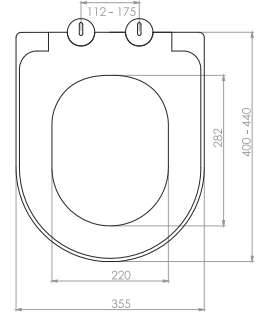

Kod	0403
Açıklama	ARYA Metal menteşe takımı Üstten sıkmalı Tak-çıkart özelliği - Kolay temizlik
Koli Adedi	6
Fiyat	870.00 TL