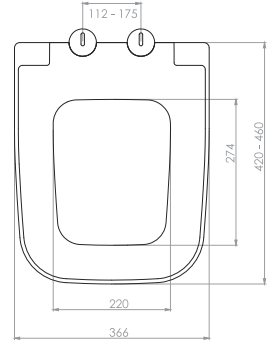

Kod	0407
Açıklama	NEVA Metal menteşe takımı Üstten sıkmalı Tak-çıkarc özelliđi - Kolay temizlik
Koli Adedi	6
Fiyat	870.00 TL