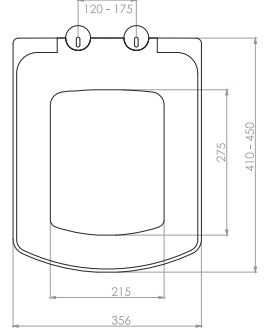

Kod	0337
Açıklama	SEDEF Üstten sıkmalı Tak-çıkarm özelliđi - Kolay temizlik
Koli Adedi	10
Fiyat	420.00 TL

Kod	0338
Açıklama	SLIM İNCİ Üstten sıkmalı Tak-çıkarm özelliđi - Kolay temizlik
Koli Adedi	10
Fiyat	420.00 TL