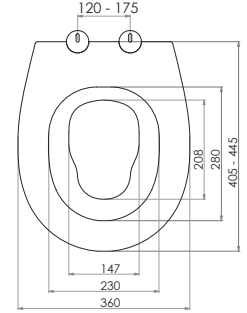

Kod	0350
Açıklama	TWIN Üstten sıkmalı Tak-çıkara özelliği - Kolay temizlik
Koli Adedi	10
Fiyat	570.00 TL

ÇOCUK ADAPTÖRLÜ